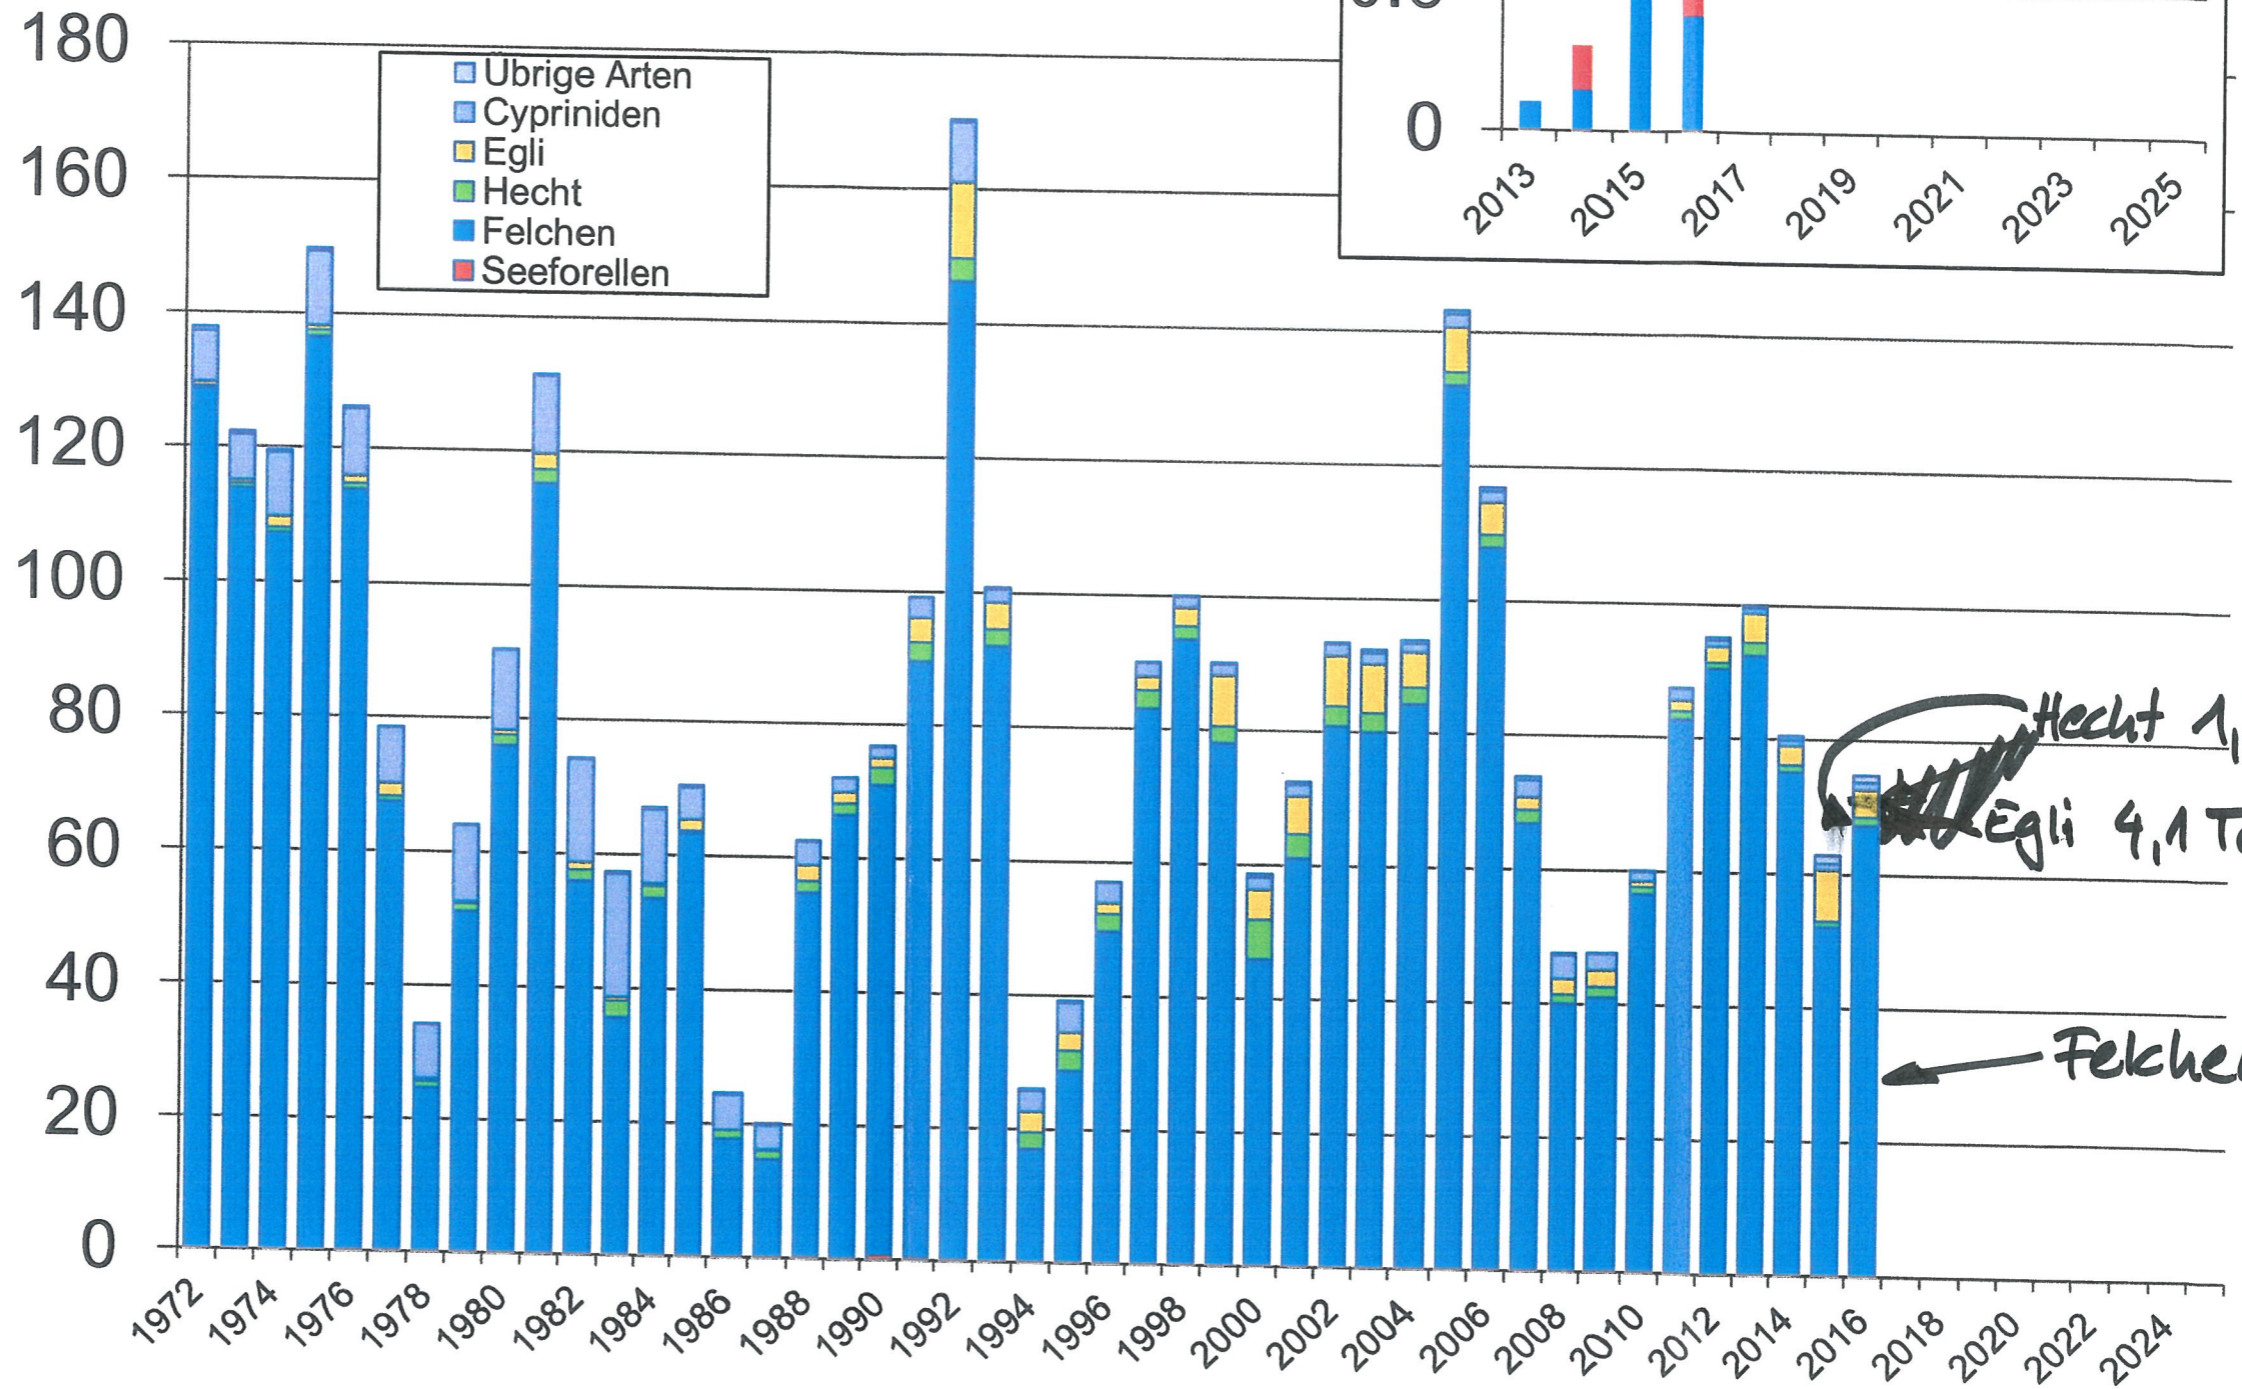

Sempachersee Fangertrag in Tonnen

2016 : total 67 Tonnen

Sempachersee Fangertrag in Tonnen

2016 : 4,1 Tonnen

Sempachersee Fangertrag in Tonnen

2016 : 1,3 Tonnen

Sempachersee Total-Fangertrag in Tonnen

Hecht 1,3 To
Egli 4,1 To

Felchen 67 To