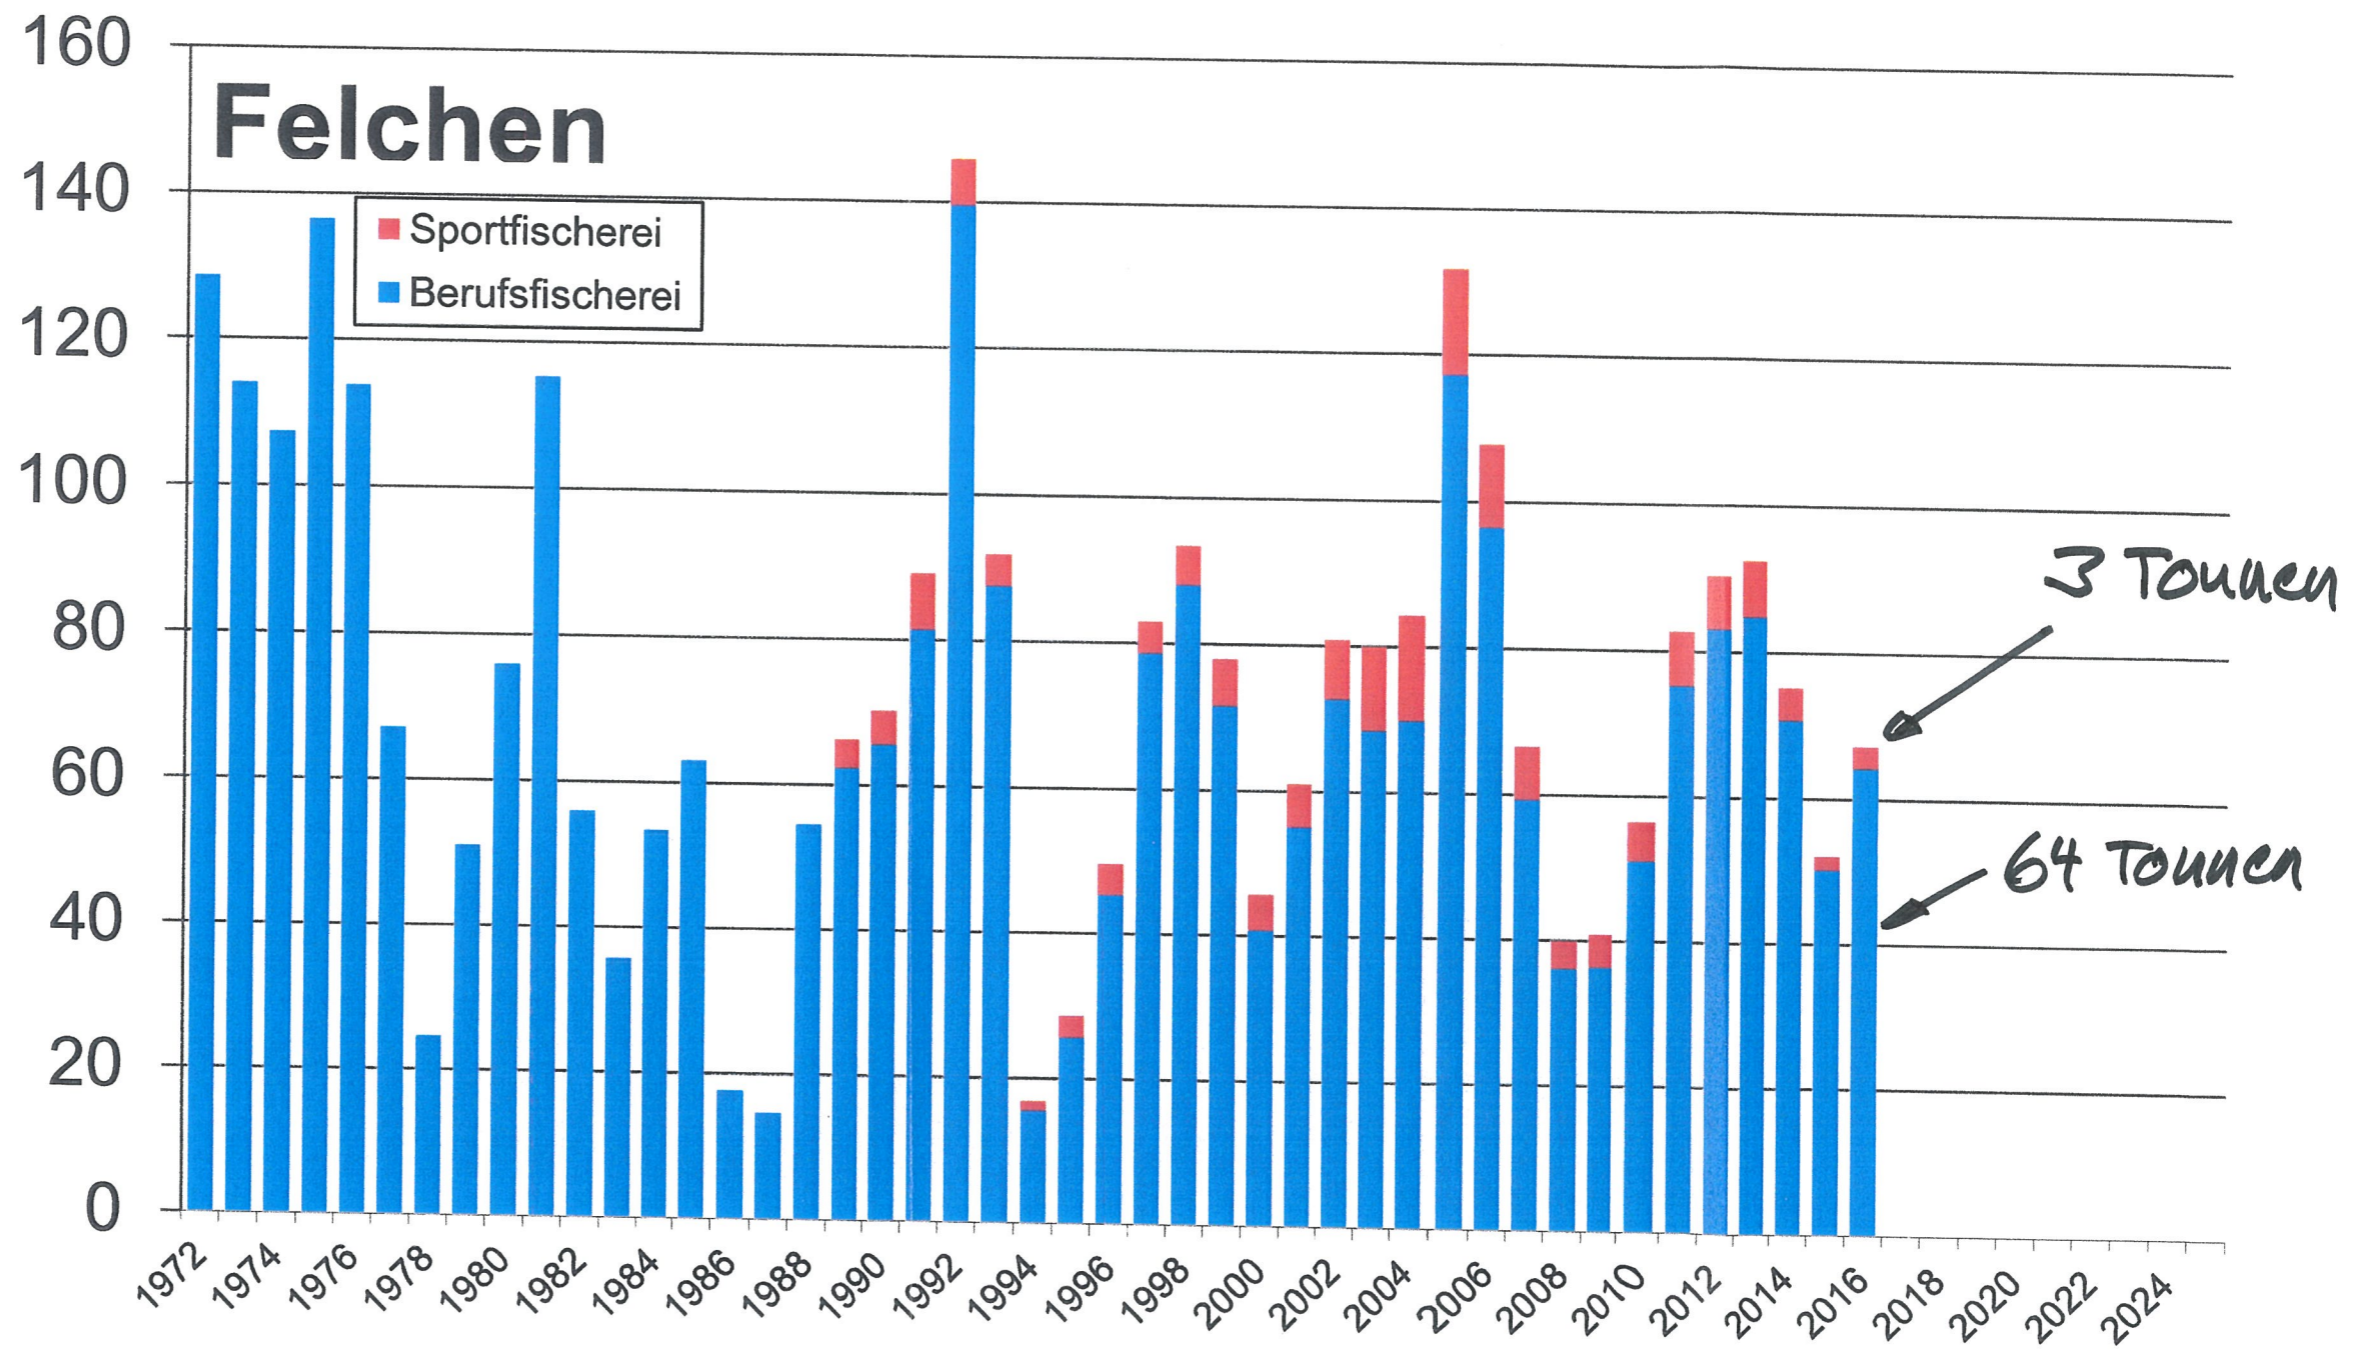

Sempachersee Fangertrag in Tonnen

2016 : total 67 Tonnen

Sempachersee Fangertrag in Tonnen

2016 : 4,1 Tonnen

Sempachersee Fangertrag in Tonnen

2016 : 1,3 Tonnen

Sempachersee Total-Fangertrag in Tonnen

Hecht 1,3 To
Egli 4,1 To

Felchen 67 To