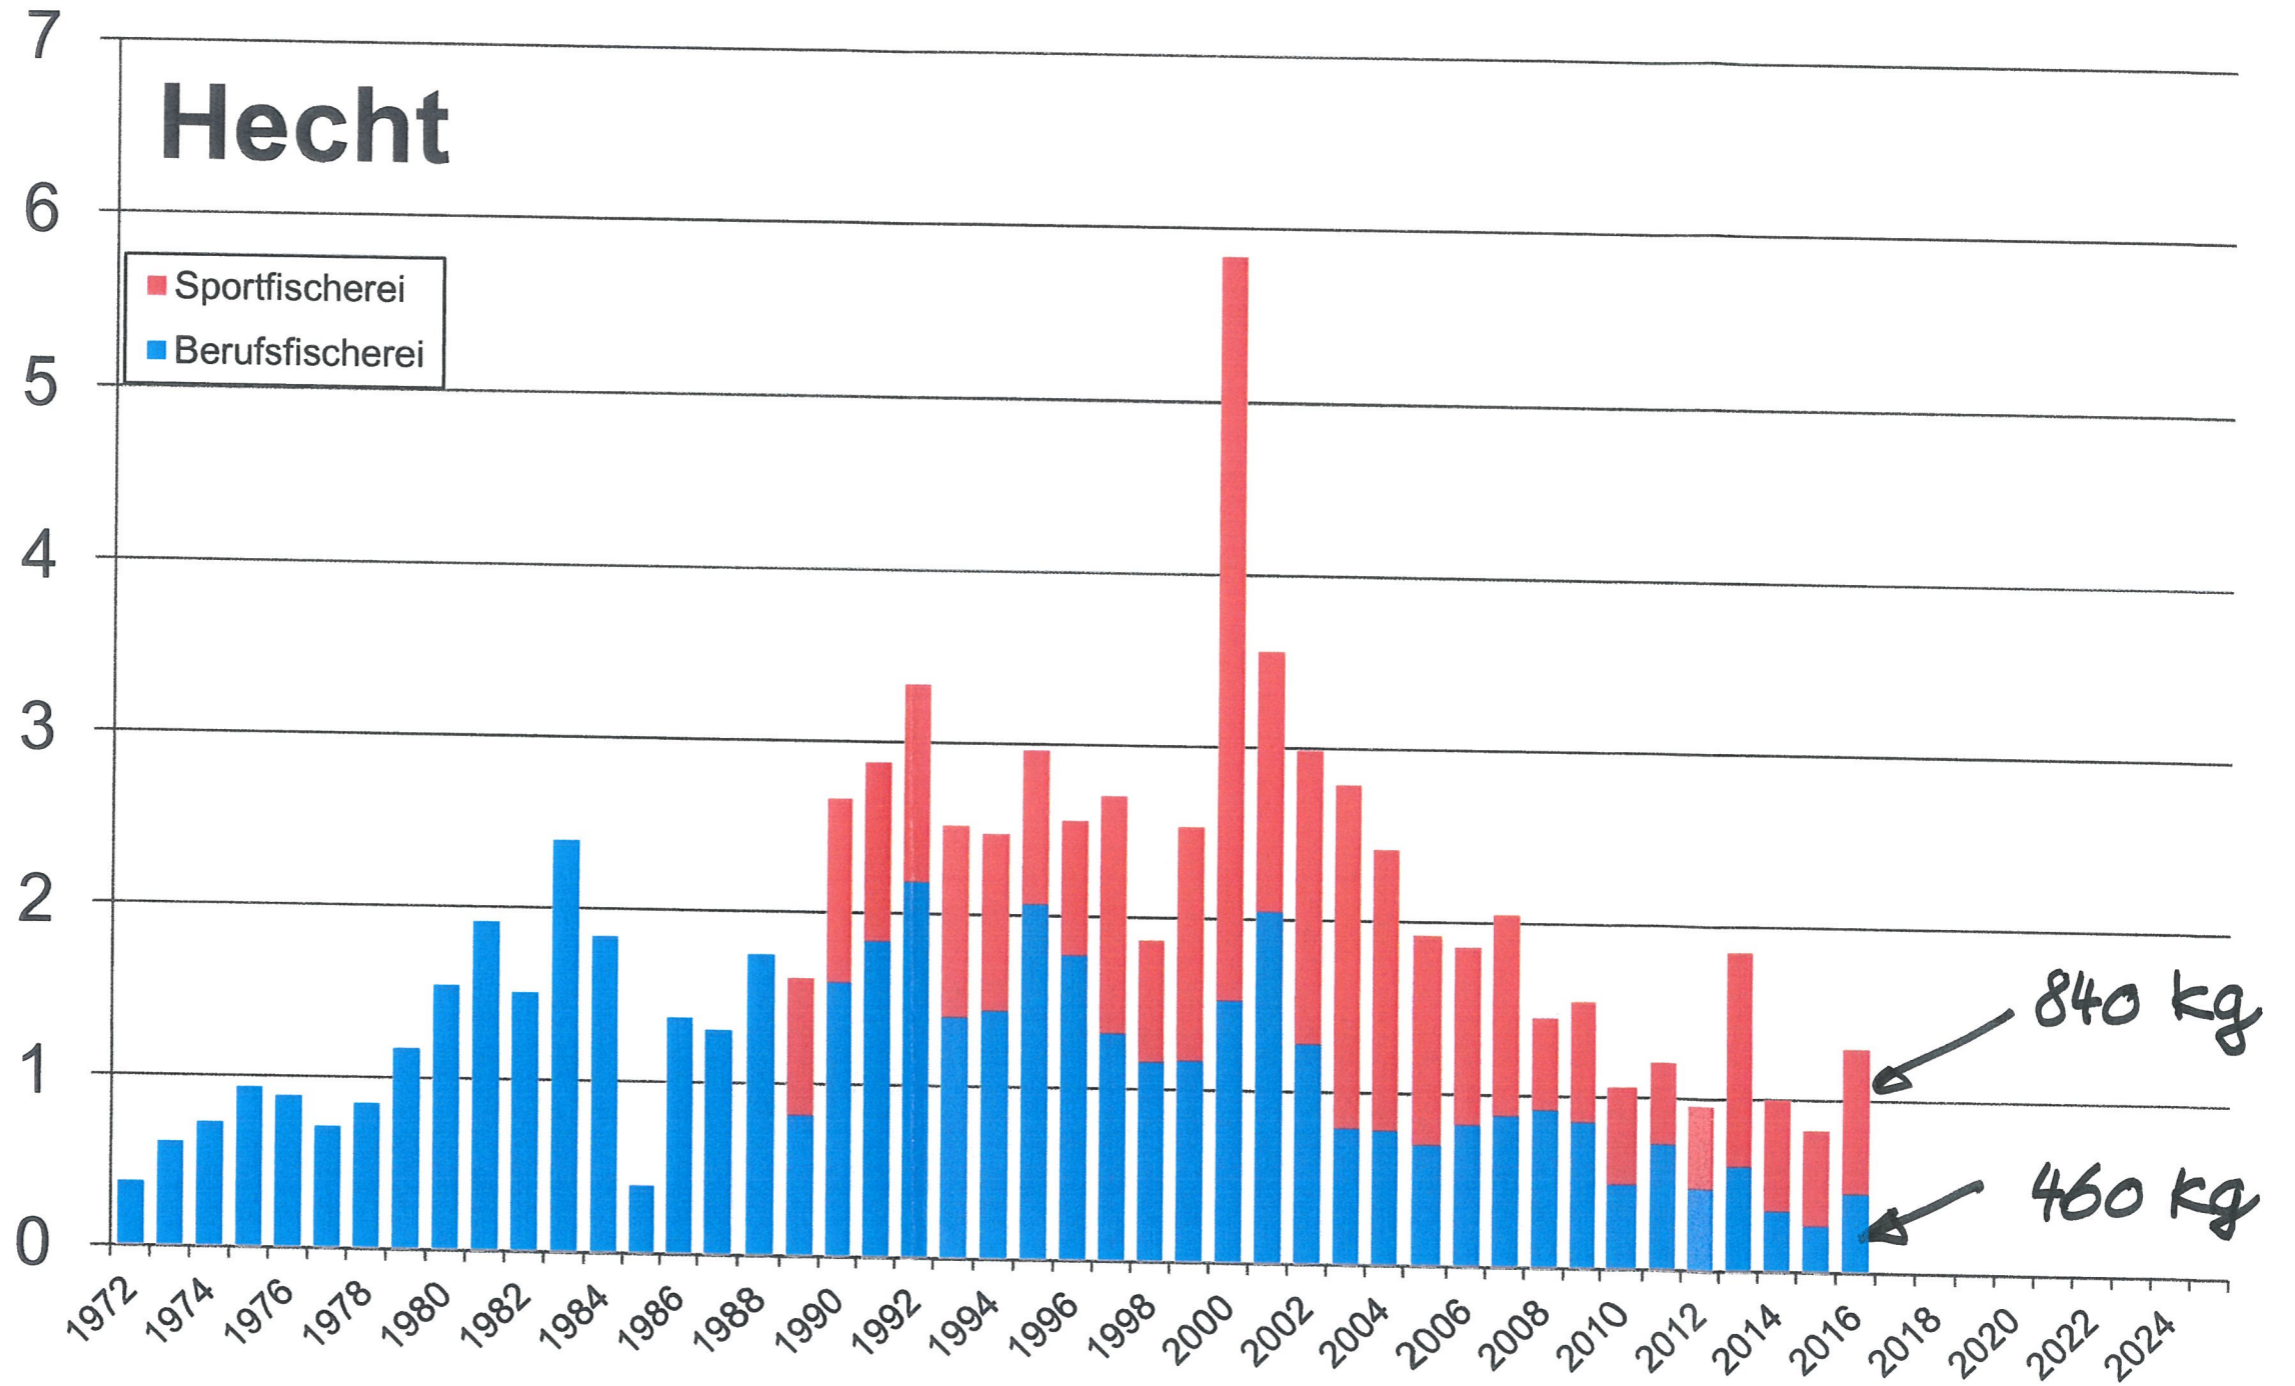

Sempachersee Fangertrag in Tonnen

2016 : total 67 Tonnen

Sempachersee Fangertrag in Tonnen

2016 : 4,1 Tonnen

Sempachersee Fangertrag in Tonnen

2016 : 1,3 Tonnen

Sempachersee Total-Fangertrag in Tonnen

Hecht 1,3 To
Egli 4,1 To

Felchen 67 To