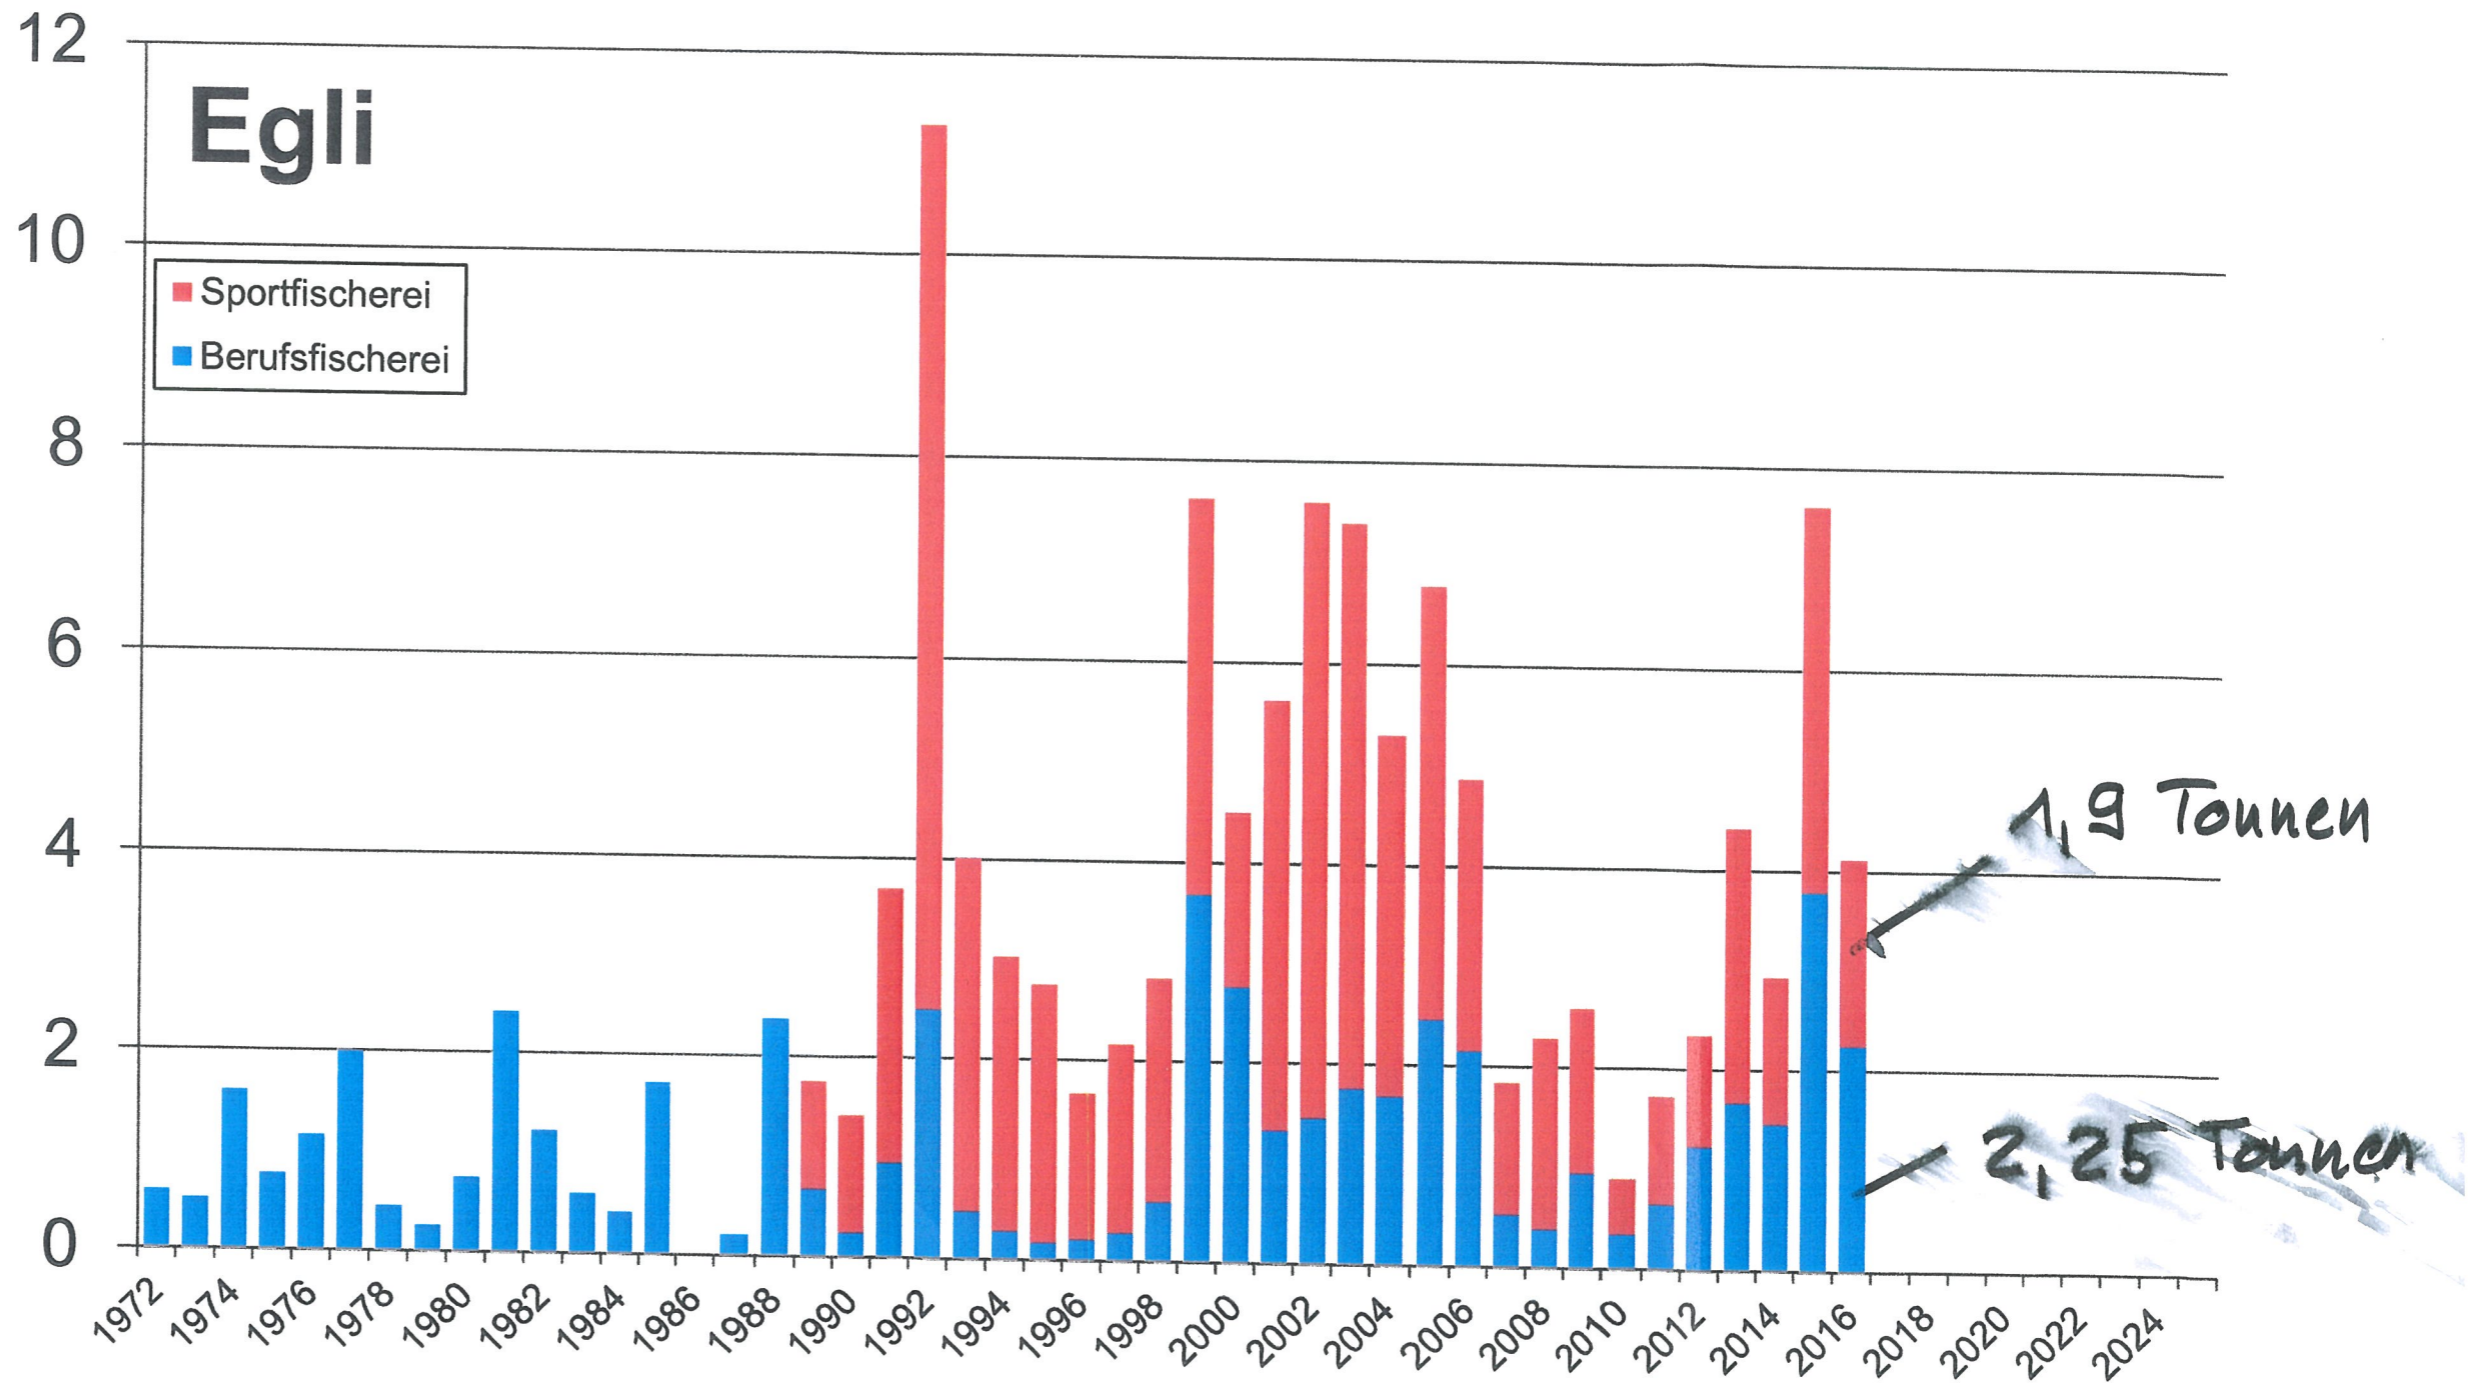

Sempachersee Fangertrag in Tonnen

2016 : total 67 Tonnen

Sempachersee Fangertrag in Tonnen

2016 : 4,1 Tonnen

Sempachersee Fangertrag in Tonnen

2016 : 1,3 Tonnen

Sempachersee Total-Fangertrag in Tonnen

Hecht 1,3 To
Egli 4,1 To

Felchen 67 To